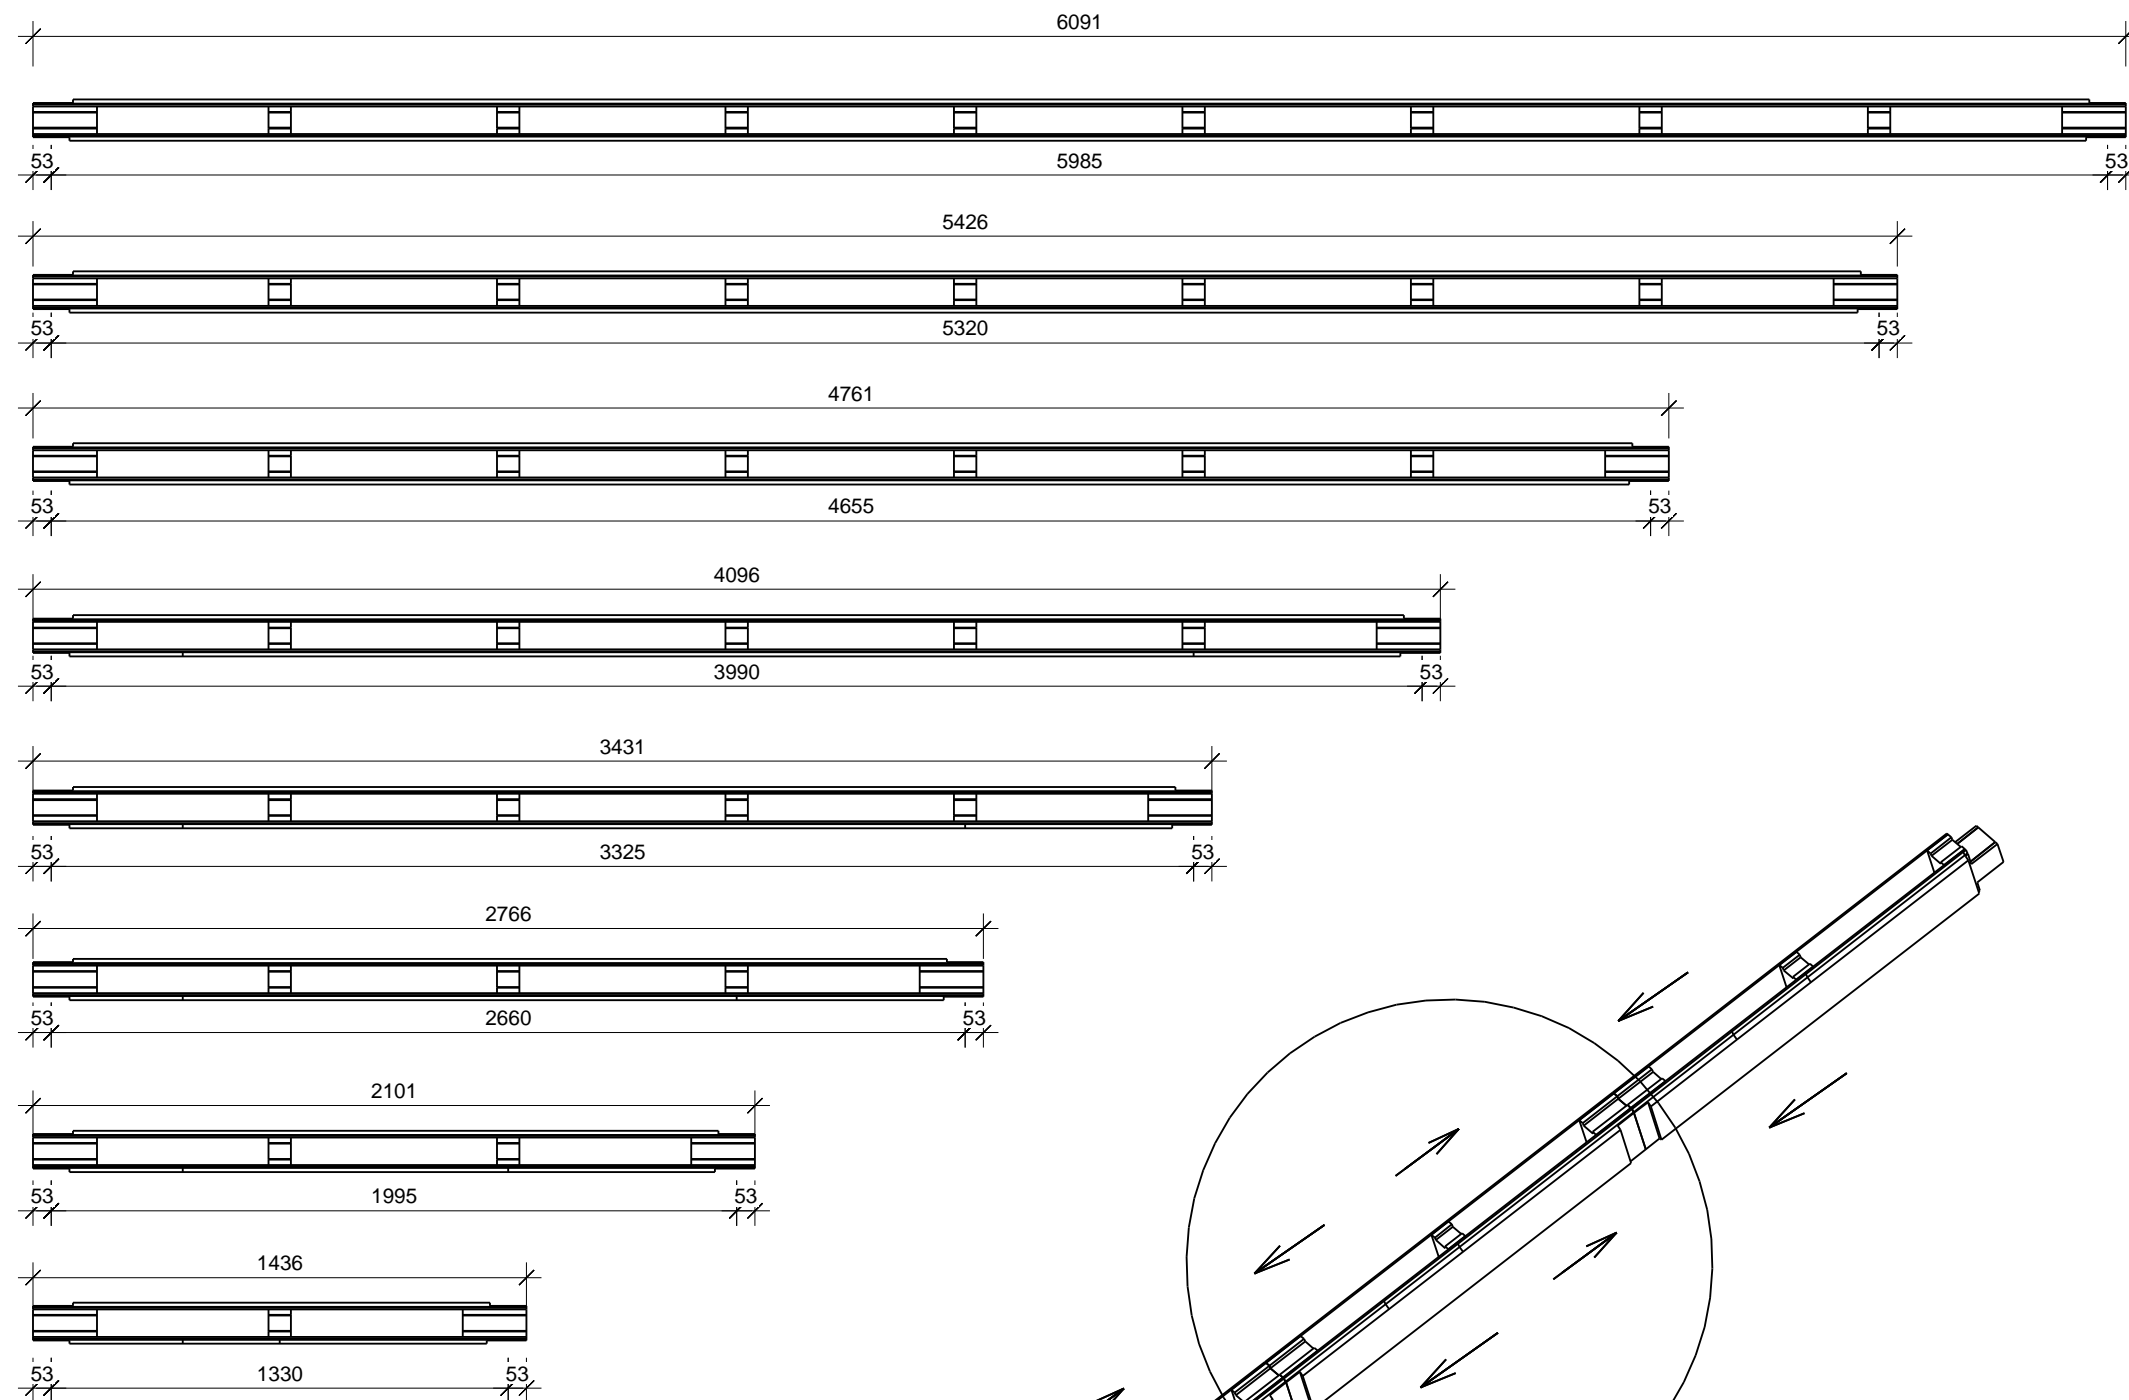

Брус 120x190 без перерубов
цельный

Название длина
 [mm]

02-9-02 6091,0

02-8-02 5426,0

02-7-02 4761,0

02-6-02 4096,0

02-5-02 3431,0

02-4-02 2766,0

02-3-02 2101,0

02-2-02 1436,0

Взам. инв. №
Подп. и дата
Инв. № подл.

Брус 120x190 без перерубов
стыковочный

Название длина
[mm]

02-9-01 6091,0

02-8-01 5426,0

02-7-01 4761,0

02-6-01 4096,0

02-5-01 3431,0

02-4-01 2766,0

02-3-01 2101,0

02-2-01 1436,0

Взам. инв. №
Подп. и дата
Инв. № подл.

Брус 120x190 без перерубов
проходной

Название длина
 [mm]