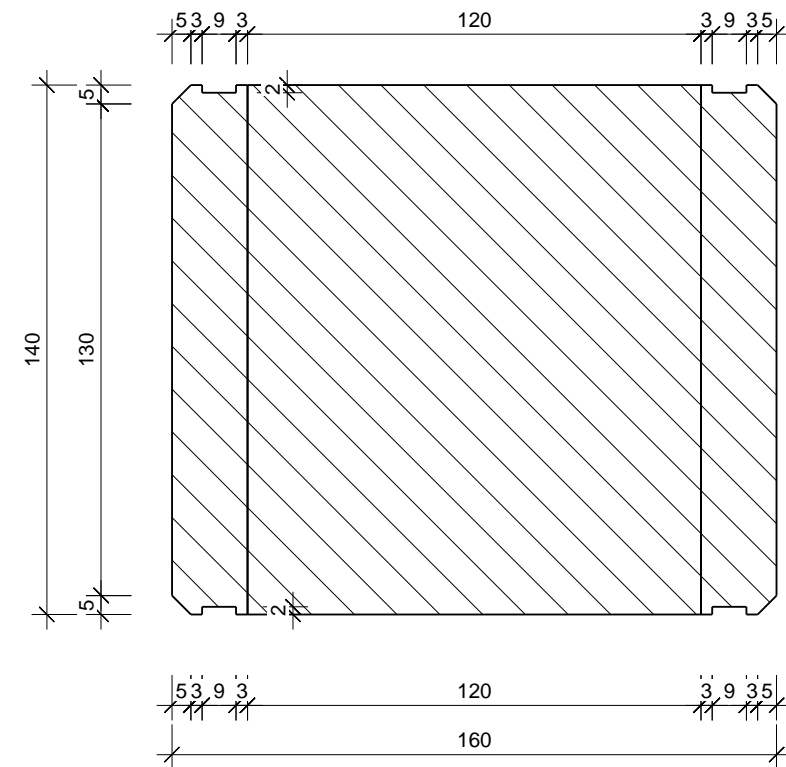

Брус 160x140

02-9-01 5985,0 0,046

02-4-01 2740,0 0,023

02-2-01 1450,0 0,013

Инд. № подл.	
Подп. и дата	
Взам. инв. №	