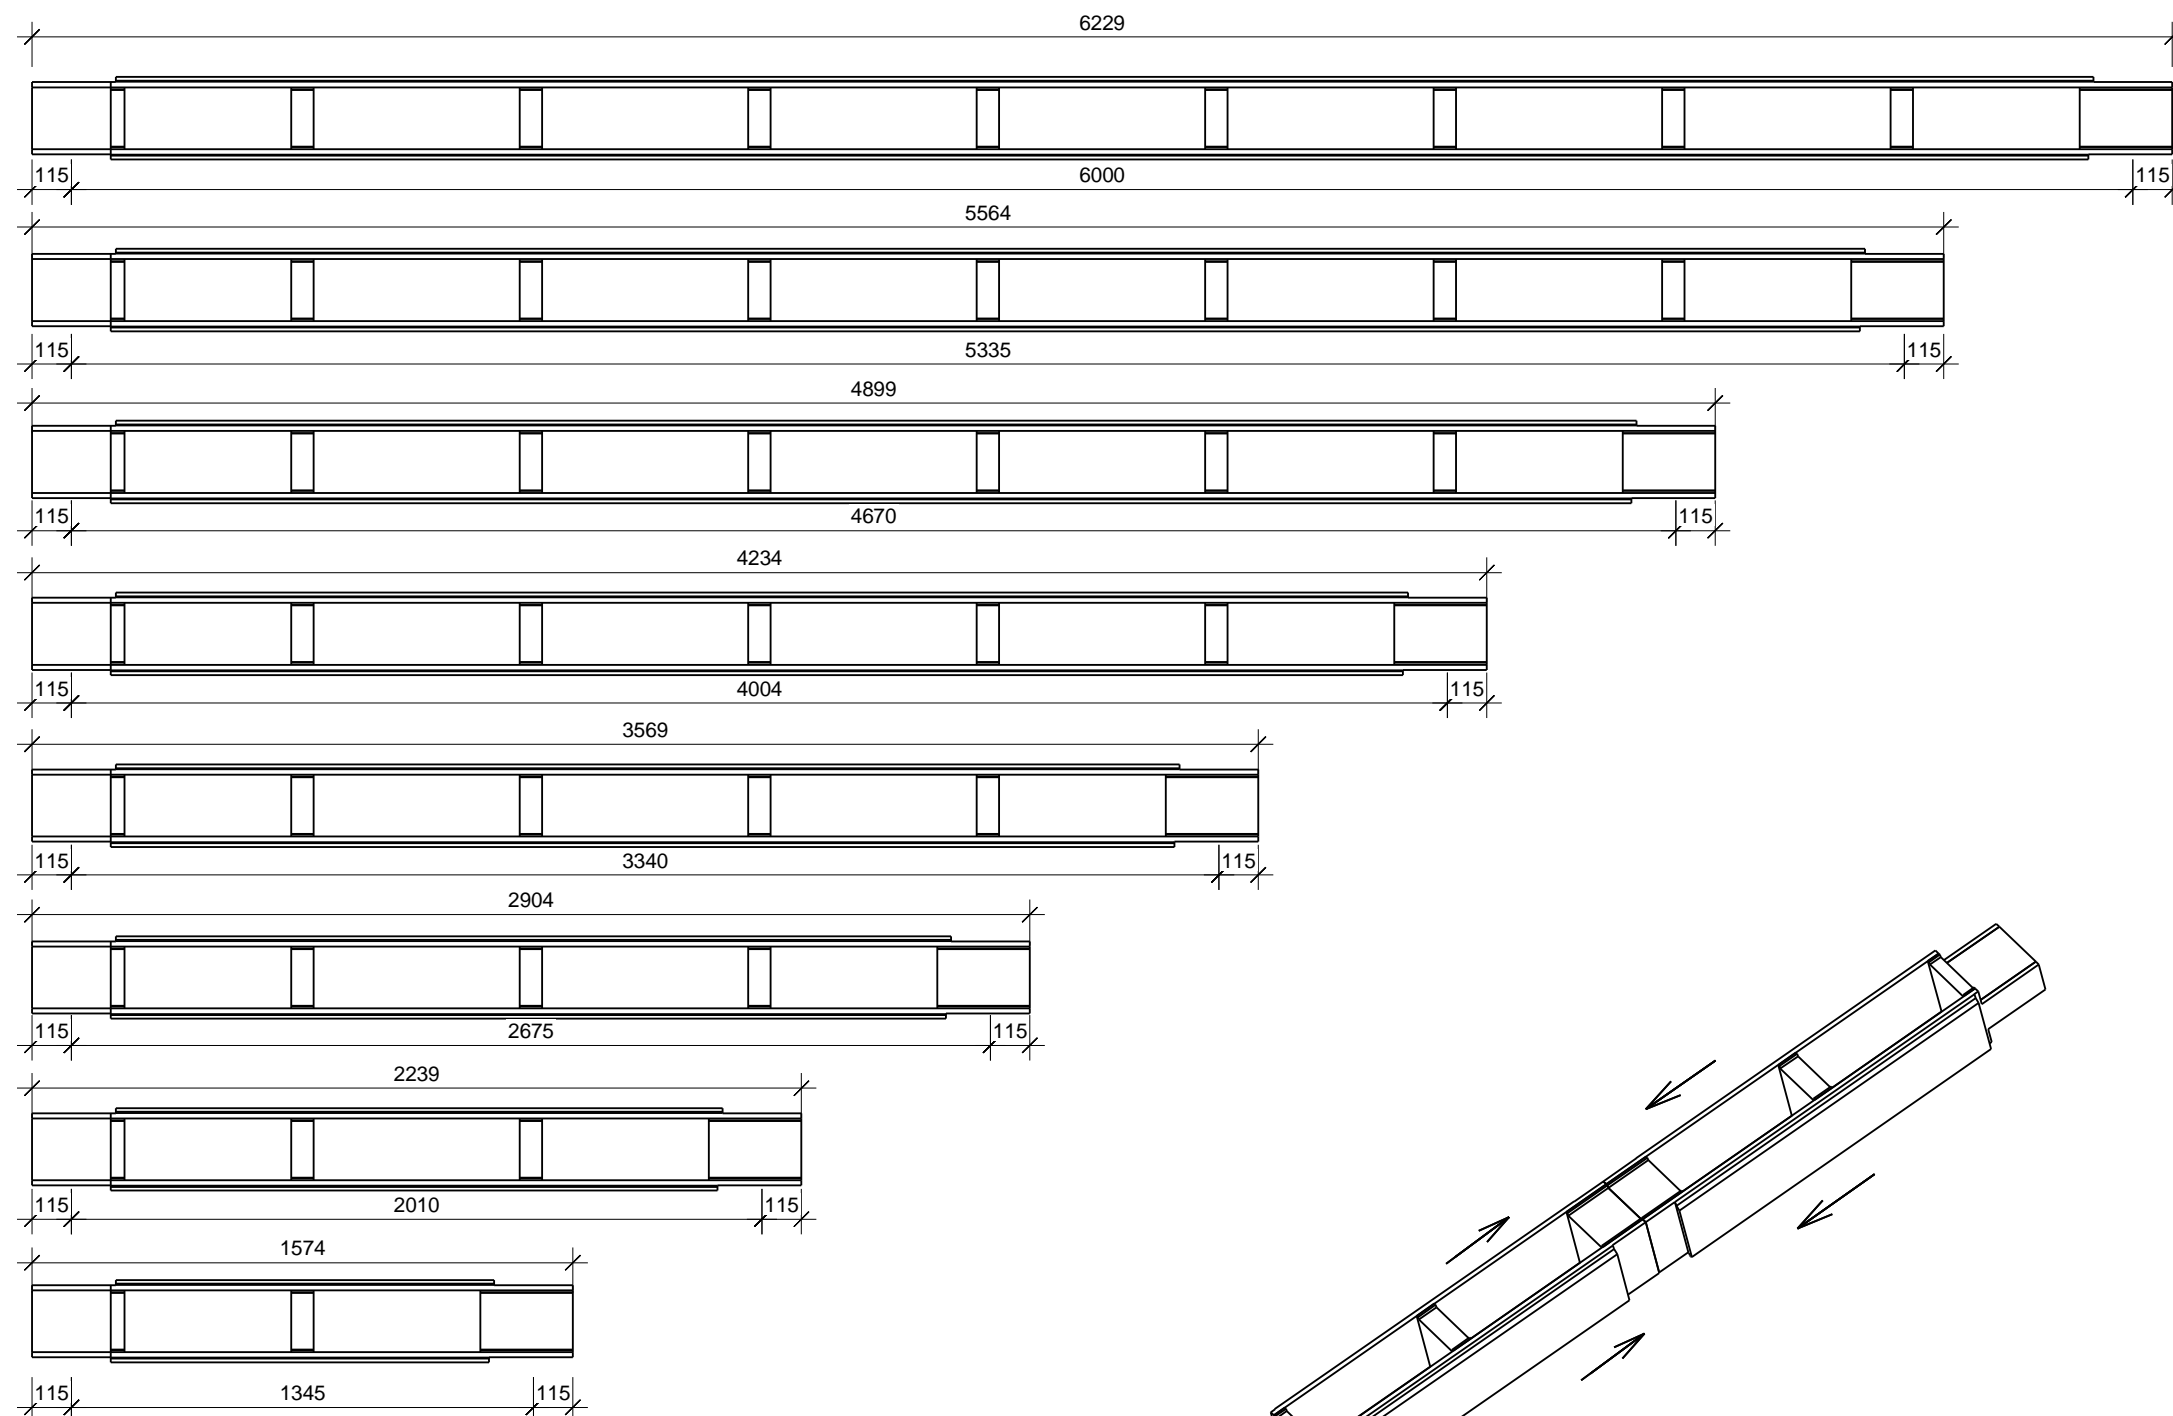

Брус 240x250 без перерубов
цельный

Название длина
[mm]

02-9-02 6229,0

02-8-02 5564,0

02-7-02 4899,0

02-6-02 4234,0

02-5-02 3569,0

02-4-02 2904,0

02-3-02 2239,0

02-2-02 1574,0

Взам. шиф. №
Подп. и дата
Инд. № подл.

Брус 240x250 без перерубов
стыковочный

Название длина
[mm]

Взам. инв. №
Подп. и дата
Инв. № подл.

Брус 240х250 без перерубов
проходной

Название длина
[mm]

01-9-01 6229,0

01-8-01 5564,0

01-7-01 4899,0

01-6-01 4234,0

01-5-01 3569,0

01-4-01 2904,0

01-3-01 2239,0

01-2-01 1574,0