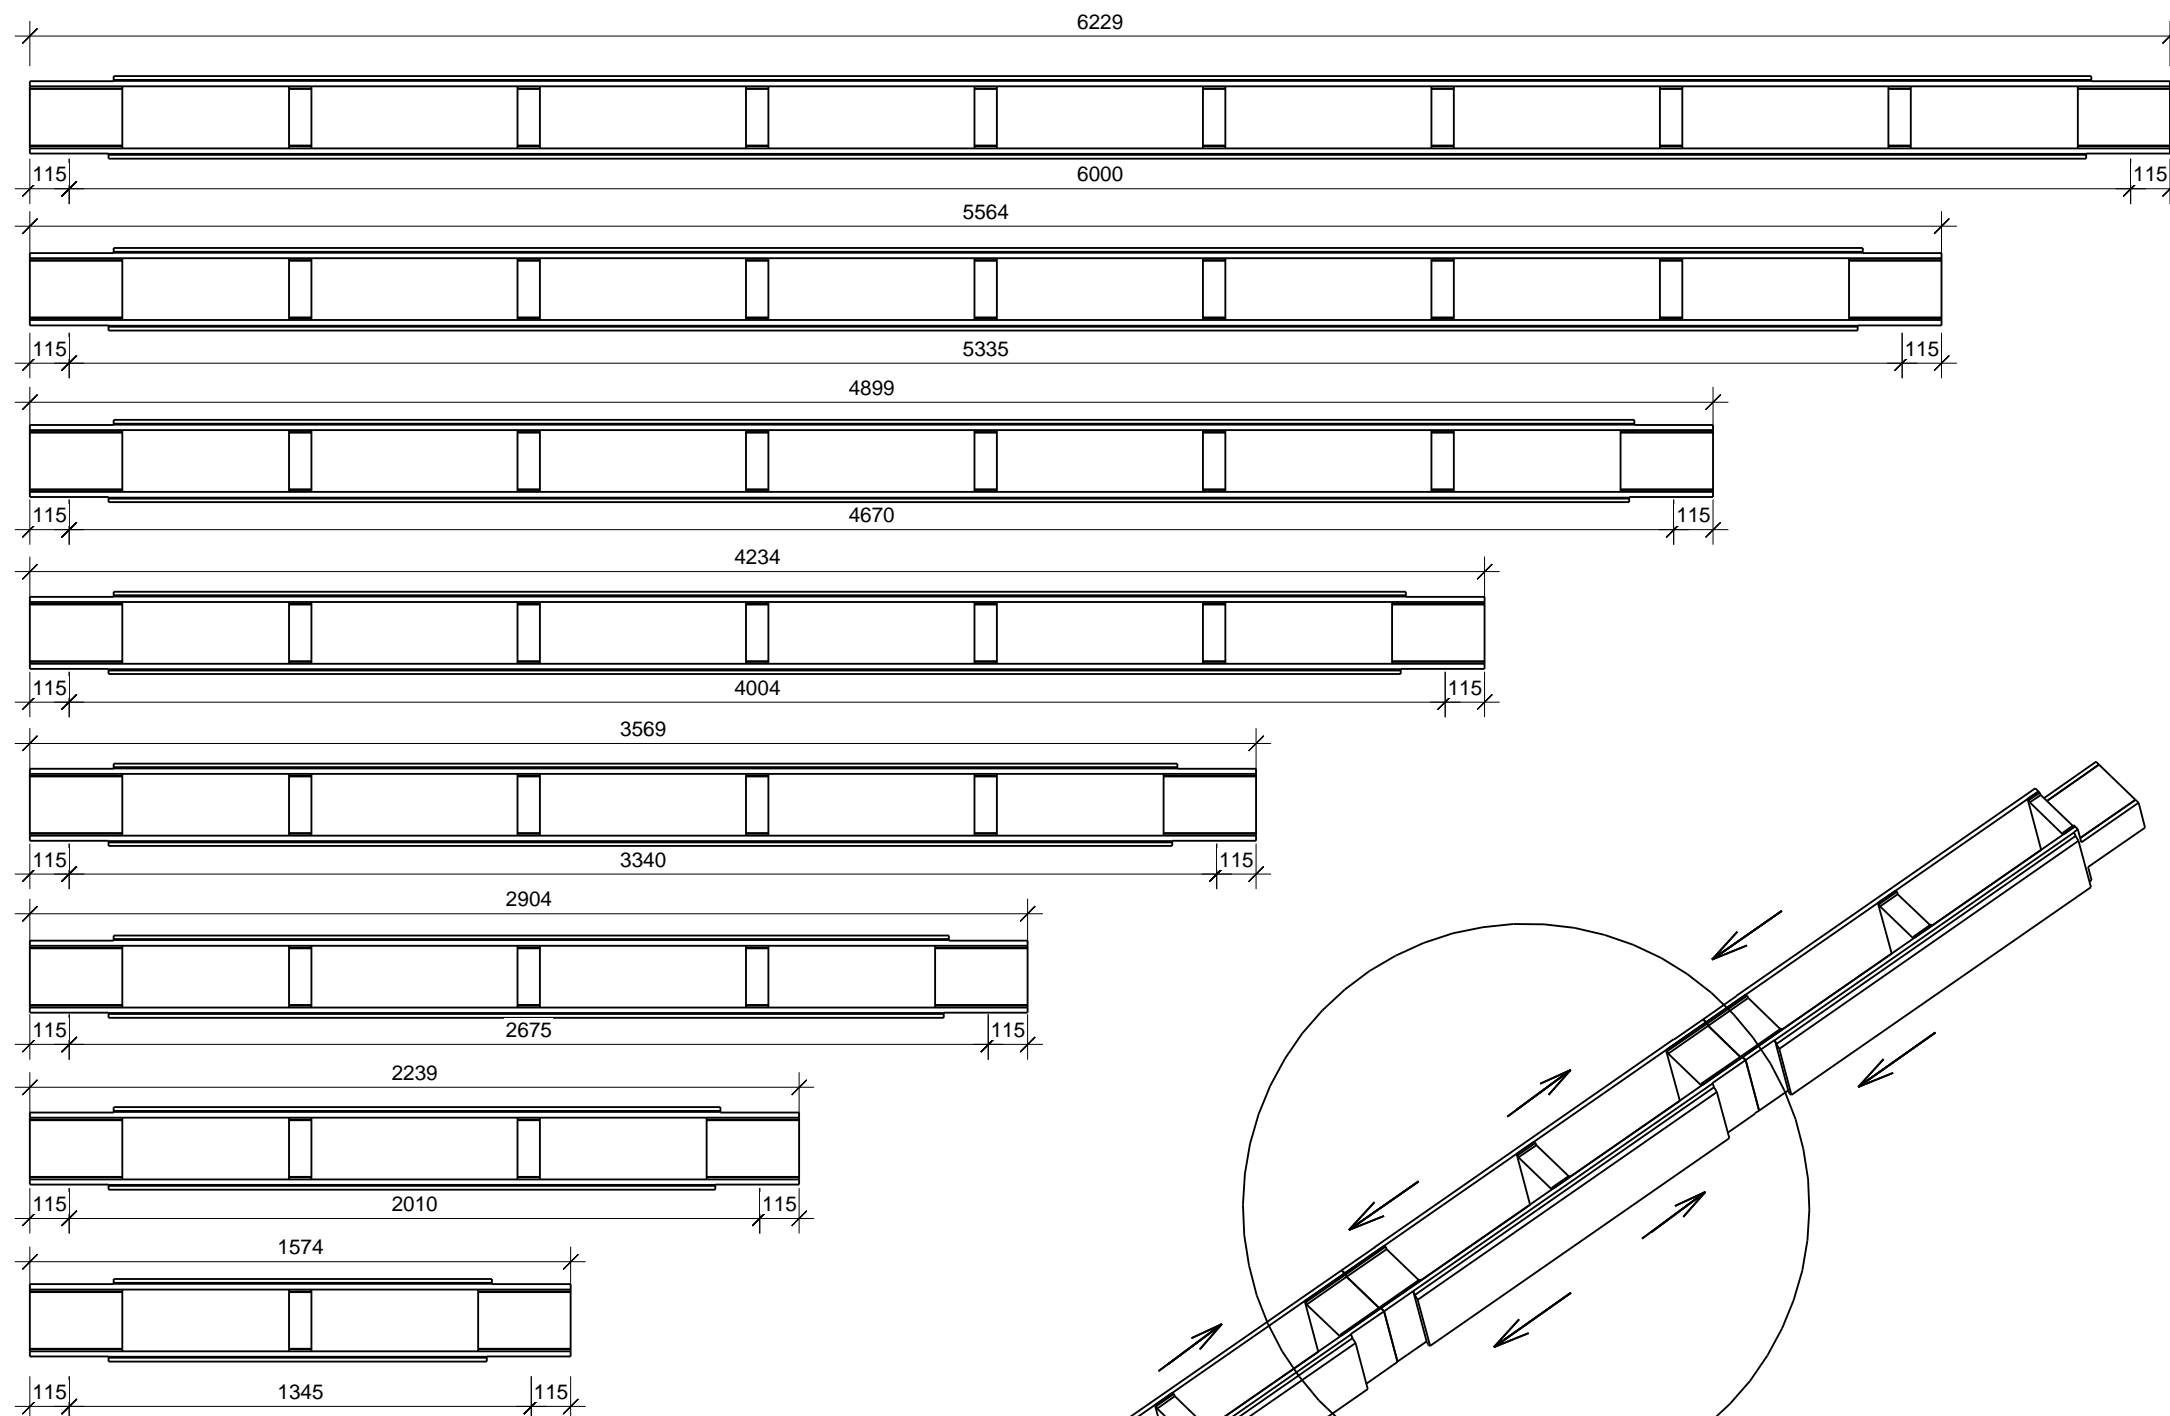

Брус 240x250 без перерубов
цельный

Название длина
[mm]

02-9-02 6229,0

02-8-02 5564,0

02-7-02 4899,0

02-6-02 4234,0

02-5-02 3569,0

02-4-02 2904,0

02-3-02 2239,0

02-2-02 1574,0

Взам. шиф. №
Подп. и дата
Инд. № подл.

Брус 240x250 без перерубов
стыковочный

Название длина
[mm]

Взам. инв. №
Подп. и дата
Инв. № подл.

Брус 240х250 без перерубов
проходной

Название длина
[mm]