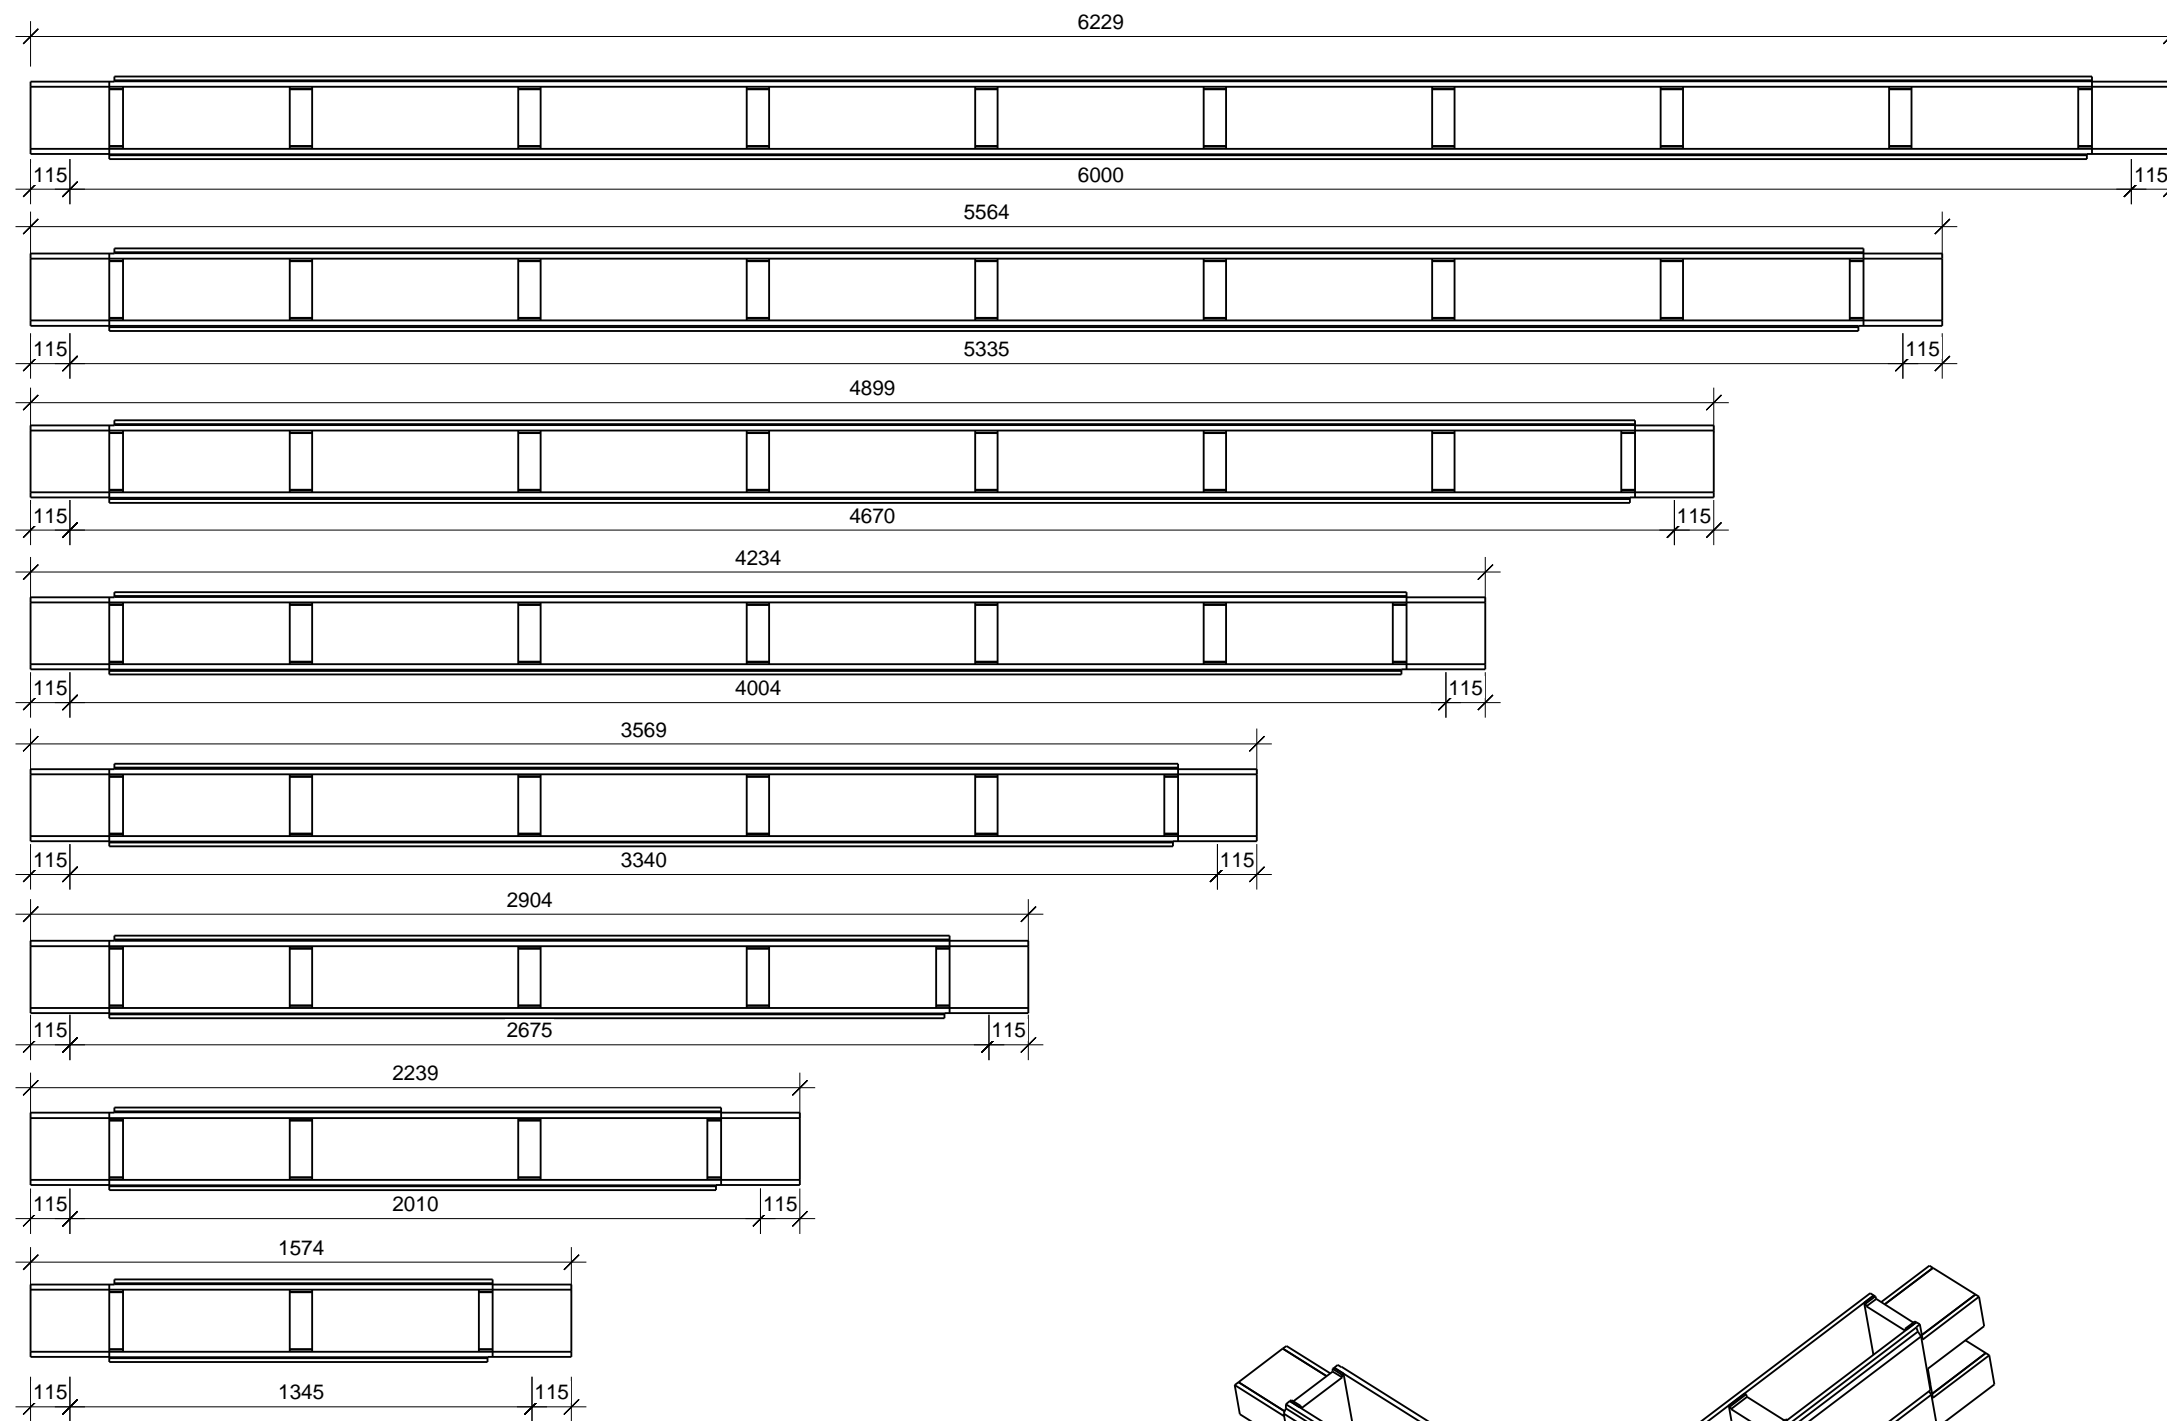

Брус 240x250 без перерубов
цельный

Название длина
[mm]

02-9-02 6229,0

02-8-02 5564,0

02-7-02 4899,0

02-6-02 4234,0

02-5-02 3569,0

02-4-02 2904,0

02-3-02 2239,0

02-2-02 1574,0

Взам. шиф. №
Подп. и дата
Инд. № подл.

Брус 240x250 без перерубов
стыковочный

Название длина
[mm]

Взам. инв. №
Подп. и дата
Инв. № подл.

Брус 240х250 без перерубов
проходной

Название длина
[mm]

01-9-01 6229,0

01-8-01 5564,0

01-7-01 4899,0

01-6-01 4234,0

01-5-01 3569,0

01-4-01 2904,0

01-3-01 2239,0

01-2-01 1574,0